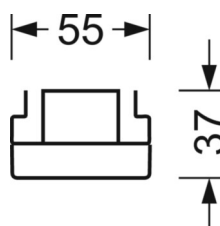

## TECHNIKA ŚWIETLNA

Wypożyczenie	LED, współczynnik oddawania barw/kolor światła CRI ≥ 80 / 6500K
Tolerancja koloru (MacAdam)	3SDCM
Bezpieczeństwo fotobiologiczne (Oprawa)	RG1
Nominalny strumień świetlny	7934lm
Trwałość LED	50000h L80/B10 (Tq 35°C)
Wydajność oprawy	149lm/W
Kąt rozsyłu światła	40° (C0) / 85° (C90)
UGR pop./pod.	19.7 / 21.4

## DEEP-LINK

<https://www.regiolux.de/pl/article/19420004175>

Odnosiłnik	LED 8000lm 865
ηLB	100 %
Φ ↓/↑	99 % / 1 %
UGR pop./pod.	19.7 / 21.4

**MECHANIKA**

Kolor obudowy	srebrnoszary/jasne aluminium RAL 9006
Wymiary (DxSzxW/ŚrxW)	1531mm x 55mm x 37mm
Masa (netto)	1.9kg
Rodzaj montażu	Montaż systemu szyn nośnych, Konstrukcja świetlna

**Wymiary**

L	1531 mm	Długość
B	55 mm	Szerokość
H	37 mm	Wysokość