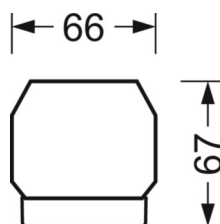

## TECHNIKA ŚWIETLNA

Wypożyczenie	LED, współczynnik oddawania barw/kolor światła CRI ≥ 80 / 6500K
Tolerancja koloru (MacAdam)	3SDCM
Bezpieczeństwo fotobiologiczne (Oprawa)	RG1
Nominalny strumień świetlny	7934lm
Trwałość LED	50000h L80/B10 (Tq 35°C)
Wydajność oprawy	149lm/W
Kąt rozsyłu światła	40° (C0) / 85° (C90)
UGR pop./pod.	19.7 / 21.4

## DEEP-LINK

<https://www.regiolux.de/pl/article/19420004175>

Odnosiłnik	LED 8000lm 865
ηLB	100 %
Φ ↓/↑	99 % / 1 %
UGR pop./pod.	19.7 / 21.4

**MECHANIKA**

Kolor obudowy	srebrnoszary/jasne aluminium RAL 9006
Wymiary (DxSzxW/ŚrxW)	1531mm x 55mm x 37mm
Masa (netto)	1.9kg
Rodzaj montażu	Montaż systemu szyn nośnych, Konstrukcja świetlna

**Wymiary**

L	1531 mm	Długość
B	55 mm	Szerokość
H	37 mm	Wysokość