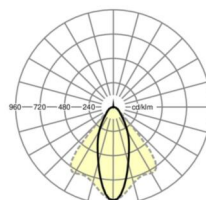

Połączenie elektryczne w formie nieprzesuwnej 3-biegunowej wtyczki szybkozłączki z możliwością wyboru dowolnej kolejności faz. Wbudowany przewodnik przyspieszający styk. Są wymienne, mogą być modernizowane i dzięki adaptacji do przyszłych wymagań przedłużają okres eksploatacji całej instalacji.

CHARAKTERYSTYKA

Numer katalogowy	19420004175
Numer EAN	4020863397884
Numer taryfy celnej	94051190
Znak jakości	IP 20, Klasa ochronności I, ENEC10 VDE, F, HACCP DIN10500/Żywność/IFS-przydatność do zastosowania/BRC, Indoor, CE
Klasa odporności IK	IK03 (-20°C bis 35°C)
Temperatura otoczenia	ta -20°C do 35°C
Okres gwarancji	5 lata
Możliwość dofinansowania ze środków państwowych	BEG – dofinansowanie do domów energooszczędnych (ważne tylko dla Niemiec)

ELEKTROTECHNIKA

Zasilacz	Elektroniczny sterownik (1 szt.)
Moc systemowa	53W
Napięcie sieciowe	230V/50Hz
Klasa efektywności energetycznej/Źródło światła	D

TECHNIKA ŚWIETLNA

Wypożyczenie	LED, współczynnik oddawania barw/kolor światła CRI ≥ 80 / 6500K
Tolerancja koloru (MacAdam)	3SDCM
Bezpieczeństwo fotobiologiczne (Oprawa)	RG1
Nominalny strumień świetlny	7934lm
Trwałość LED	50000h L80/B10 (Tq 35°C)
Wydajność oprawy	149lm/W
Kąt rozsyłu światła	40° (C0) / 85° (C90)
UGR pop./pod.	19.7 / 21.4

DEEP-LINK

<https://www.regiolux.de/pl/article/19420004175>

Odnosiłnik	LED 8000lm 865
ηLB	100 %
Φ ↓/↑	99 % / 1 %
UGR pop./pod.	19.7 / 21.4